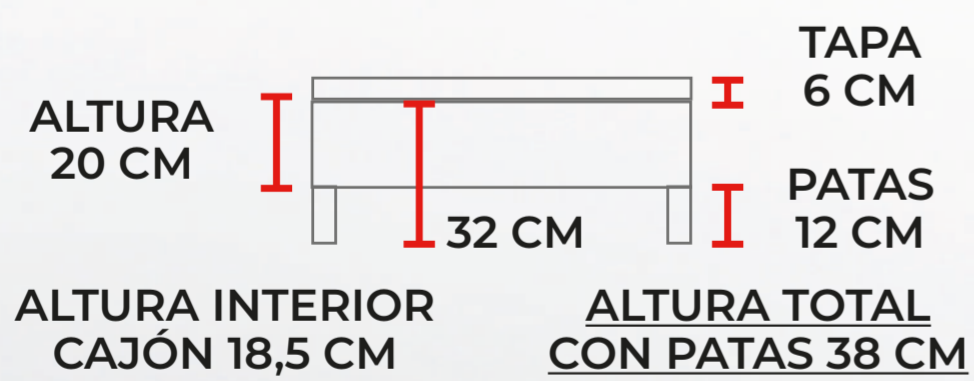

CANAPÉ COPE 20

Eleva tu descanso

azorin
descanso

ALTURA IDEAL PARA
ROBOT LIMPIADOR

4 patas
esquineras

Estructura
melamina

Aireadores de
ventilación

Opcional: